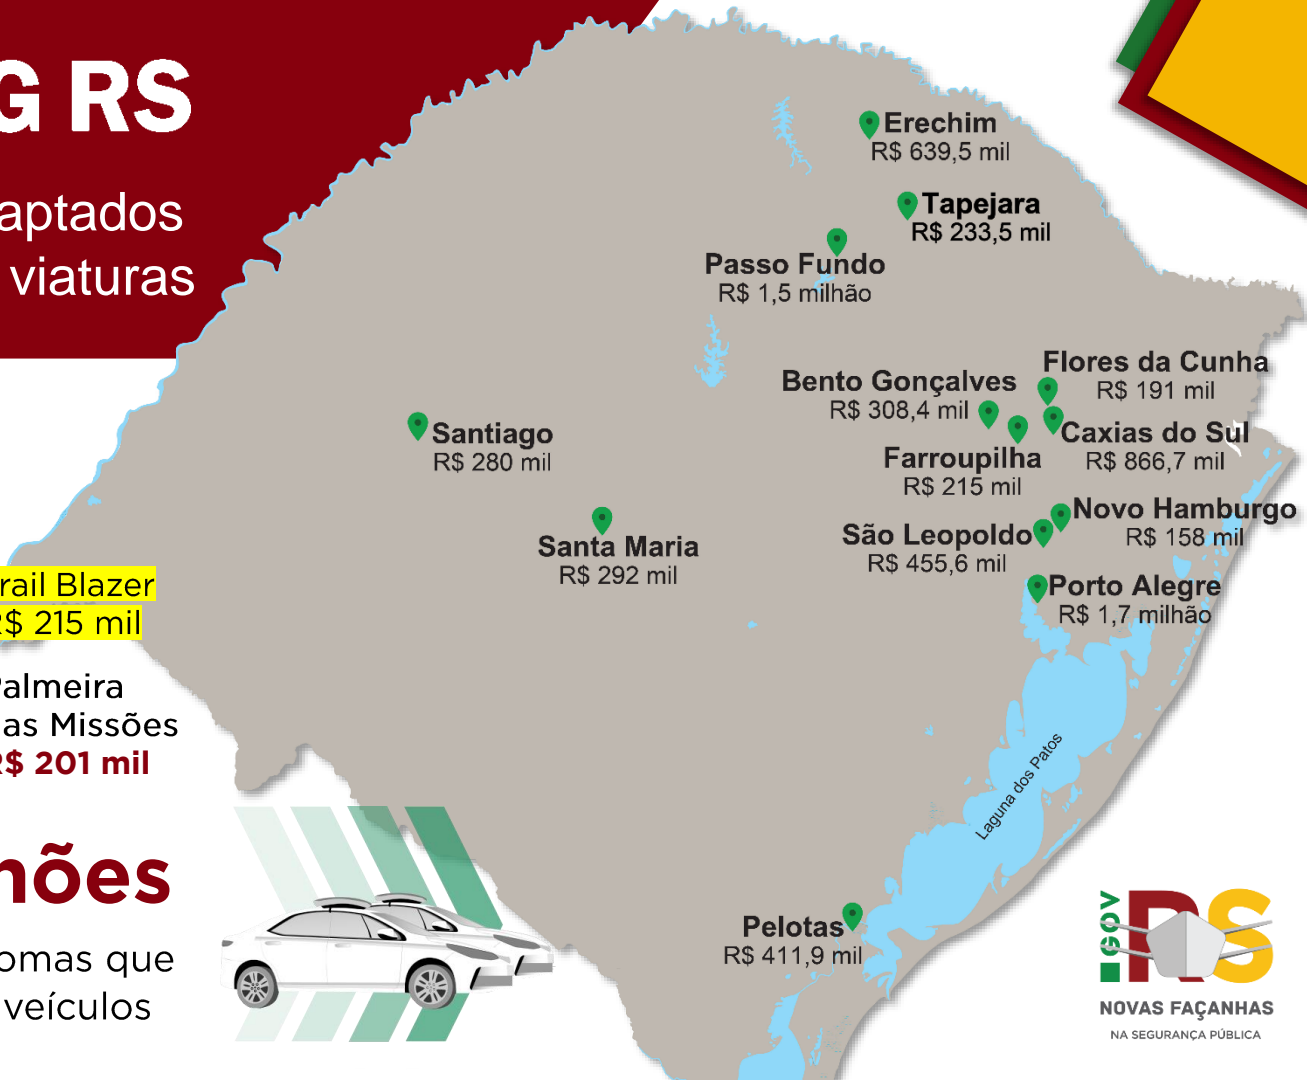

PISEG RS

Parte dos valores captados já cobre compra de viaturas

R$ 8,8 milhões

(aporte principal)

R$ 1,5 milhão

47 locais com somas que **ainda não cobrem** compra de veículos ou se pretende adquirir outro tipo de item

Trail Blazer
R$ 215 mil

Palmeira das Missões
R$ 201 mil

+

R$ 7,3 milhões

em **13 locais** com somas que já cobrem compra de veículos