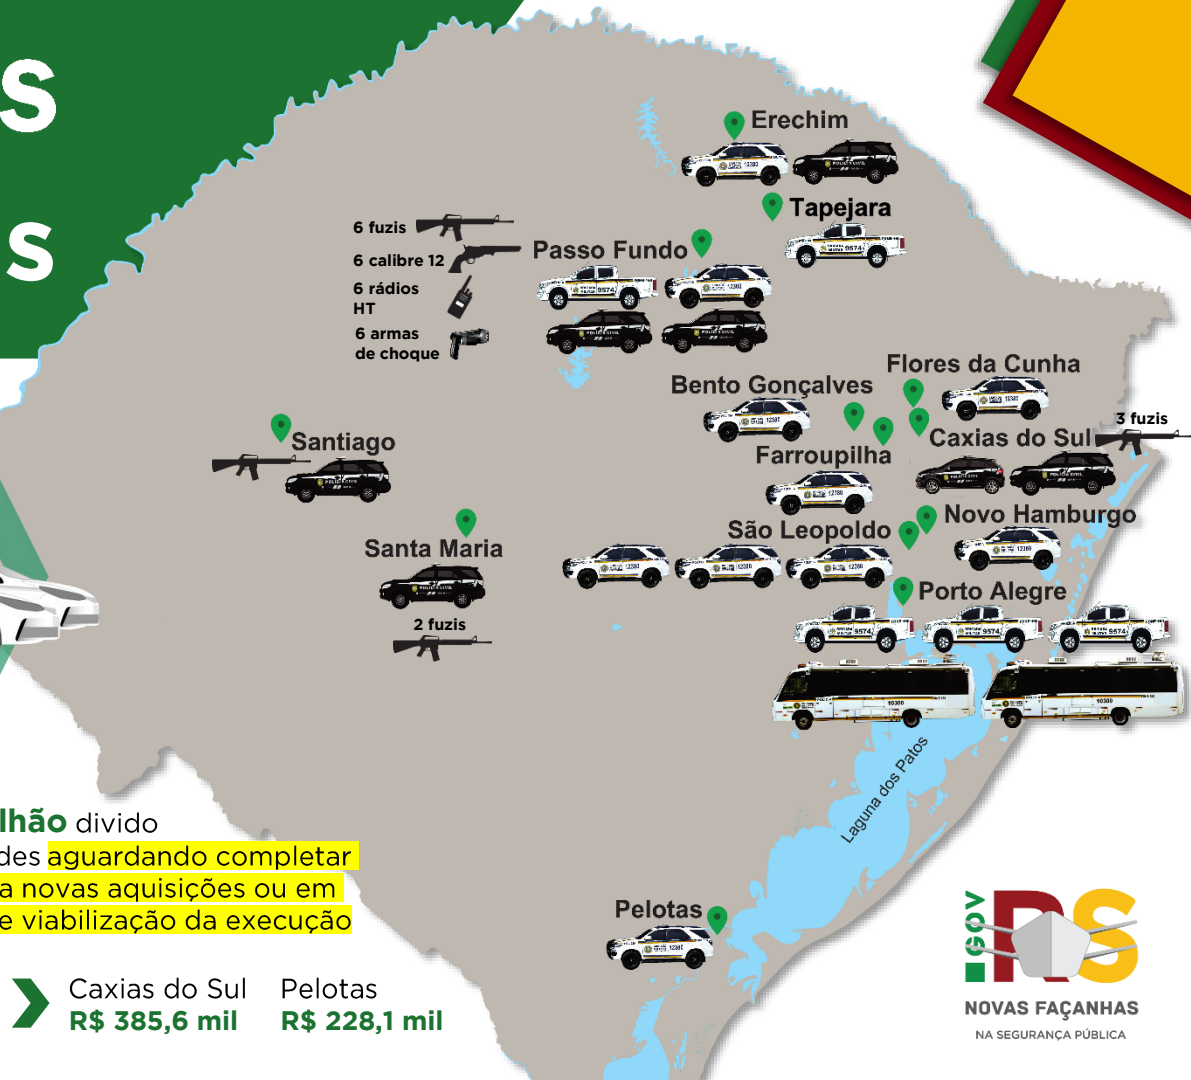

R$ 3,9 milhões

R$ 135,3 mil (armas)

+

- 1 Argo hatch
- 4 SW4
- 2 Trail Blazer

R$ 1,6 milhão

R$ 42,1 mil (armas)

Saldo de R$ 1,6 milhão

divido nas 13 cidades **aguardando completar valores para novas aquisições ou em processo de viabilização da execução**

Exemplo: escudos e capacetes

Caxias do Sul
R$ 385,6 mil

Pelotas
R$ 228,1 mil